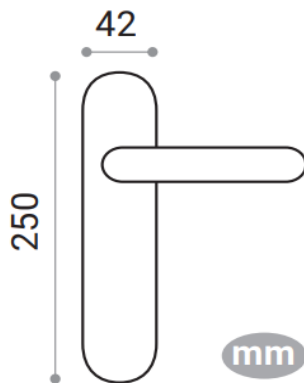

## FICHA TÉCNICA: 611 21 SERIE LYRA MANIVELA CON PLACA

### CARACTERÍSTICAS

- Juego manillas Lyra con placa
- Manivela fabricada en Aluminio y placa de Zamak ambas de alta calidad. Para puertas interiores de paso y entradas de uso residencial y público.
- Incluye cuadradillo de 8mm y fijaciones para su instalación.

- Medidas:

- Acabados disponibles:

**NS**

611 21 01

**CRS**

611 21 05

**SAT**

611 21 02